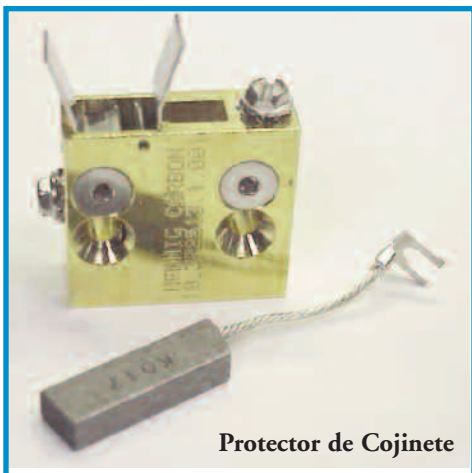

## Protector de Cojinete

La conexión de eje a tierra de Helwig protege y evita la falla prematura de los de los cojinetes, una de las principales causas de falla en los motores

- Previene la mayoría de las fallas de los cojinetes
- Es fácil de instalar y mantener
- Los conjuntos estándar se pueden aplicar en la mayoría de los motores
- Proveemos también conjuntos especiales a medida

### Para Ordenar

Unidad de montaje con 2 hoyos  
90.372512.1.9001

Unidad de montaje con 4 hoyos  
10.372513.1.901

Escobilla de reemplazo  
10-372571